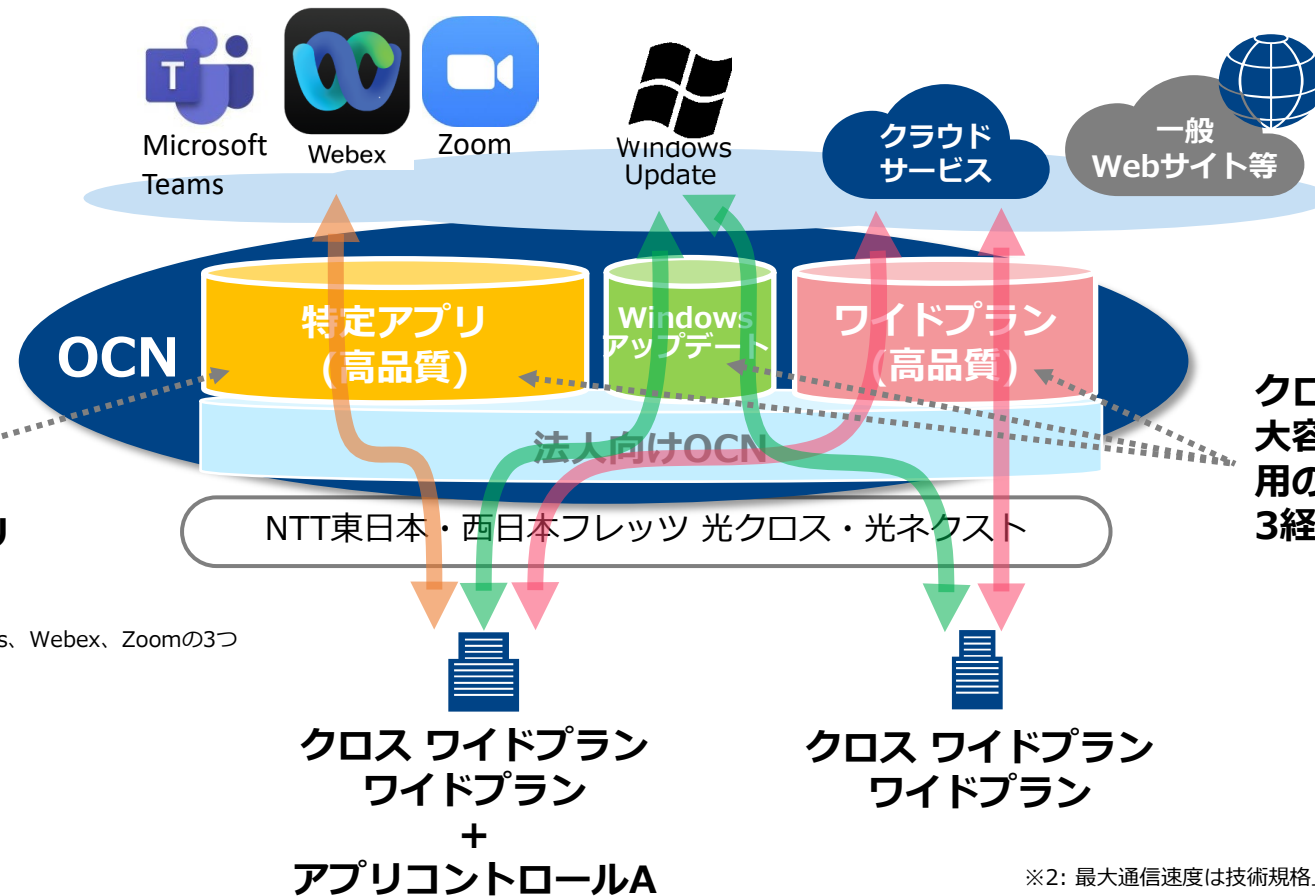

OCN光 IPoEサービス ~ 標準プラン ~

- ・ OCN光 PPPoEサービス接続 (※1) から2倍の設備収容設計！
- ・ 法人向け専用設備のため、個人向けOCNの通信に影響を受けない！
- ・ 従来のIPv4通信に加えてIPv6通信も可能！
- ・ NTT東日本・NTT西日本が提供する通信速度が最大概ね10Gbps (※2) の「フレッツ 光クロス」に対応！

[PPPoE接続イメージ]

[IPoE接続イメージ]

※1: PPP over Ethernetの略。インターネットの利用者とISP事業者間の接続で多く利用されている従来型の接続方式のこと。

※2: 最大通信速度は技術規格上の最大値であり、実際の通信速度を示すものではありません。お客さまの利用環境(端末機器の仕様など)や回線の混雑状況などにより大幅に低下することがあります。

OCN光 IPoEサービス ～ ワイドプラン ～

- ・ 収容設計が標準プラン比で3倍の大容量な法人向け専用設備
- ・ Windowsアップデート通信は別経路に分散！ 業務への影響を最小限に！
- ・ クロス ワイドプラン・ワイドプラン専用の経路！ 他経路の通信の影響を受けない！
- ・ NTT東日本・NTT西日本が提供する通信速度が最大概ね10Gbps (※1) の「フレッツ 光クロス」に対応！

※1: 最大通信速度は技術規格上の最大値であり、実際の通信速度を示すものではありません。お客様の利用環境(端末機器の仕様など)や回線の混雑状況などにより大幅に低下することがあります。

OCN光 IPoEサービス～ ワイドプラン + アプリコントロールA ～

- ・ 大容量のワイドプランの通信設備に加えて、特定アプリ通信 (※1) をさらに別経路へ分散！
- ・ Web会議も一般インターネット通信も安定、快適に！
- ・ フレッツ複数回線導入よりも安価！ フレッツ1本だから複雑なLAN配線も不要！
- ・ NTT東日本・NTT西日本が提供する通信速度が最大概ね10Gbps (※2) の「フレッツ 光クロス」に対応！