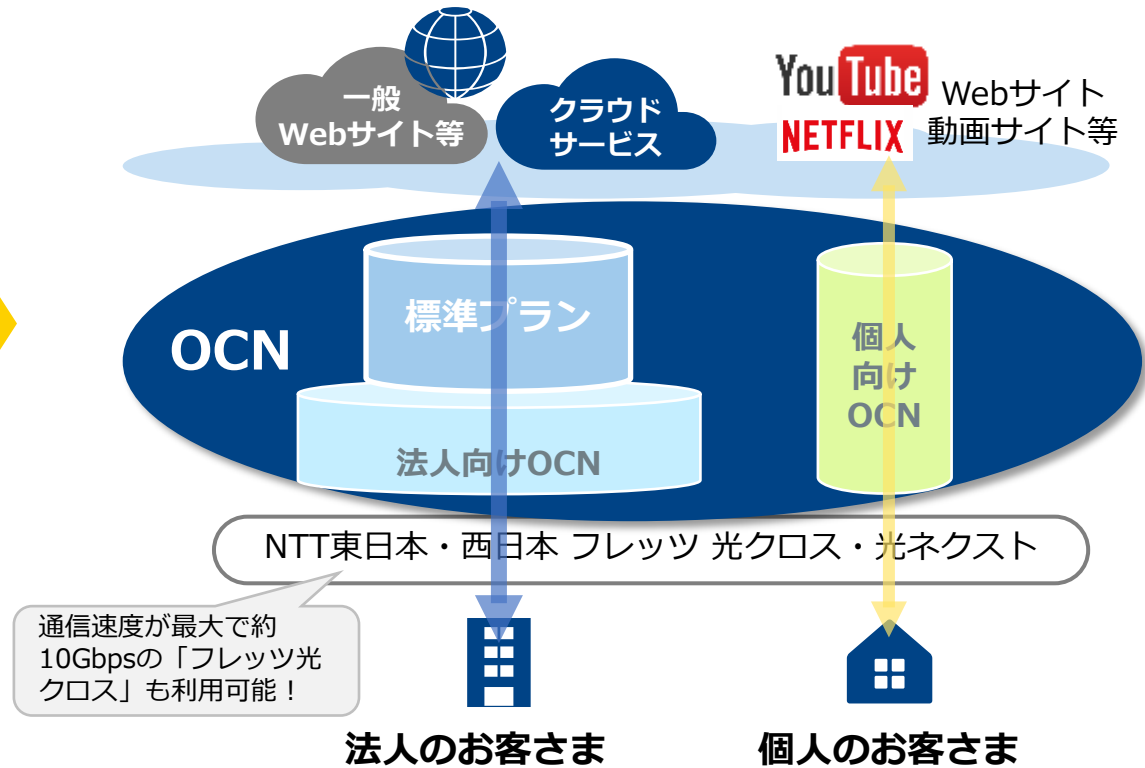

「IPoE」にはキャンペーンがあります！

回線種別 (フレッツ別契約)	サービス品目 (OCN光 「フレッツ」IPoE)	回線月額 タリフ	回線 CP月額 (2年契約)	回線 CP月額 (3年契約)	専用終端装置 IPoE対応ルータ02(RTX830)		相対G-ID		
					月額タリフ	CP月額			
IPoE	動的	標準プラン/クロス標準プラン	¥4,000	¥1,800	¥1,600	<div style="background-color: yellow; padding: 5px; text-align: center;"> 動的/固定ともに PPPoEより お得です！ </div>	オンサイト 保守(24/365) ¥2,500	オンサイト 保守 (24/365) ¥2,200	GOC1001039 -0000
		ワイドプラン/クロスワイドプラン	¥7,000	¥3,900	¥3,500				
	固定 IP1	標準プラン/クロス標準プラン	¥11,000	¥4,700	¥4,100				
		ワイドプラン/クロスワイドプラン	¥14,000	¥7,200	¥6,400				
	固定 IP8	標準プラン/クロス標準プラン	¥20,000	¥8,900	¥8,100				
		ワイドプラン/クロスワイドプラン	¥23,000	¥12,100	¥10,800				
	固定 IP16	標準プラン/クロス標準プラン	¥36,000	¥16,200	¥14,400				
		ワイドプラン/クロスワイドプラン	¥39,000	¥20,000	¥17,800				
オプション	アプリコントロールA	¥5,800	¥5,300	¥5,300					

OCN光 IPoEサービス ~ 標準プラン ~

- ・ OCN光 PPPoEサービス接続 (※1) から2倍の設備収容設計！
- ・ 法人向け専用設備のため、個人向けOCNの通信に影響を受けない！
- ・ 従来のIPv4通信に加えてIPv6通信も可能！
- ・ NTT東日本・NTT西日本が提供する通信速度が最大概ね10Gbps (※2) の「フレッツ 光クロス」に対応！

[PPPoE接続イメージ]

[IPoE接続イメージ]

※1: PPP over Ethernetの略。インターネットの利用者とISP事業者間の接続で多く利用されている従来型の接続方式のこと。

※2: 最大通信速度は技術規格上の最大値であり、実際の通信速度を示すものではありません。お客さまの利用環境(端末機器の仕様など)や回線の混雑状況などにより大幅に低下することがあります。

OCN光 IPoEサービス ～ ワイドプラン ～

- ・ 収容設計が標準プラン比で3倍の大容量な法人向け専用設備
- ・ Windowsアップデート通信は別経路に分散！ 業務への影響を最小限に！
- ・ クロス ワイドプラン・ワイドプラン専用の経路！ 他経路の通信の影響を受けない！
- ・ NTT東日本・NTT西日本が提供する通信速度が最大概ね10Gbps (※1) の「フレッツ 光クロス」に対応！