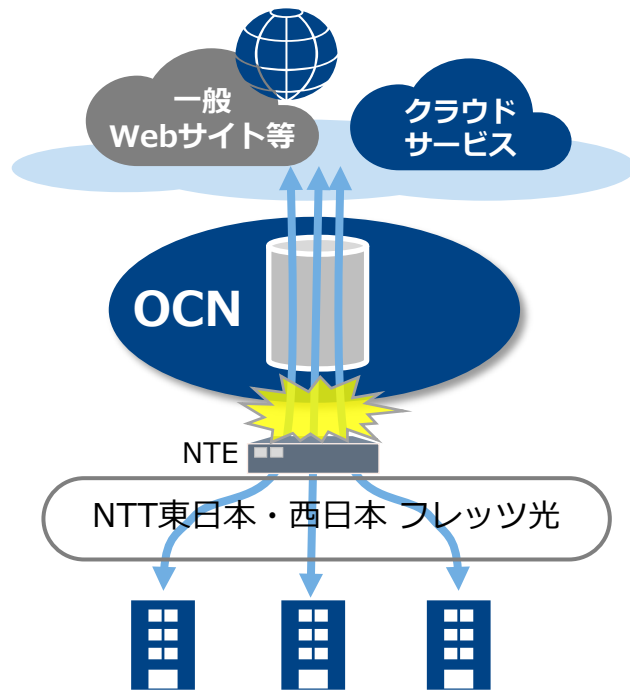

OCN光 IPoEサービス ~ 標準プラン ~

- ・ OCN光 PPPoEサービス接続 (※1) から2倍の設備収容設計！
- ・ 法人向け専用設備のため、個人向けOCNの通信に影響を受けない！
- ・ 従来のIPv4通信に加えてIPv6通信も可能！
- ・ NTT東日本・NTT西日本が提供する通信速度が最大概ね10Gbps (※2) の「フレッツ 光クロス」に対応！

[PPPoE接続イメージ]