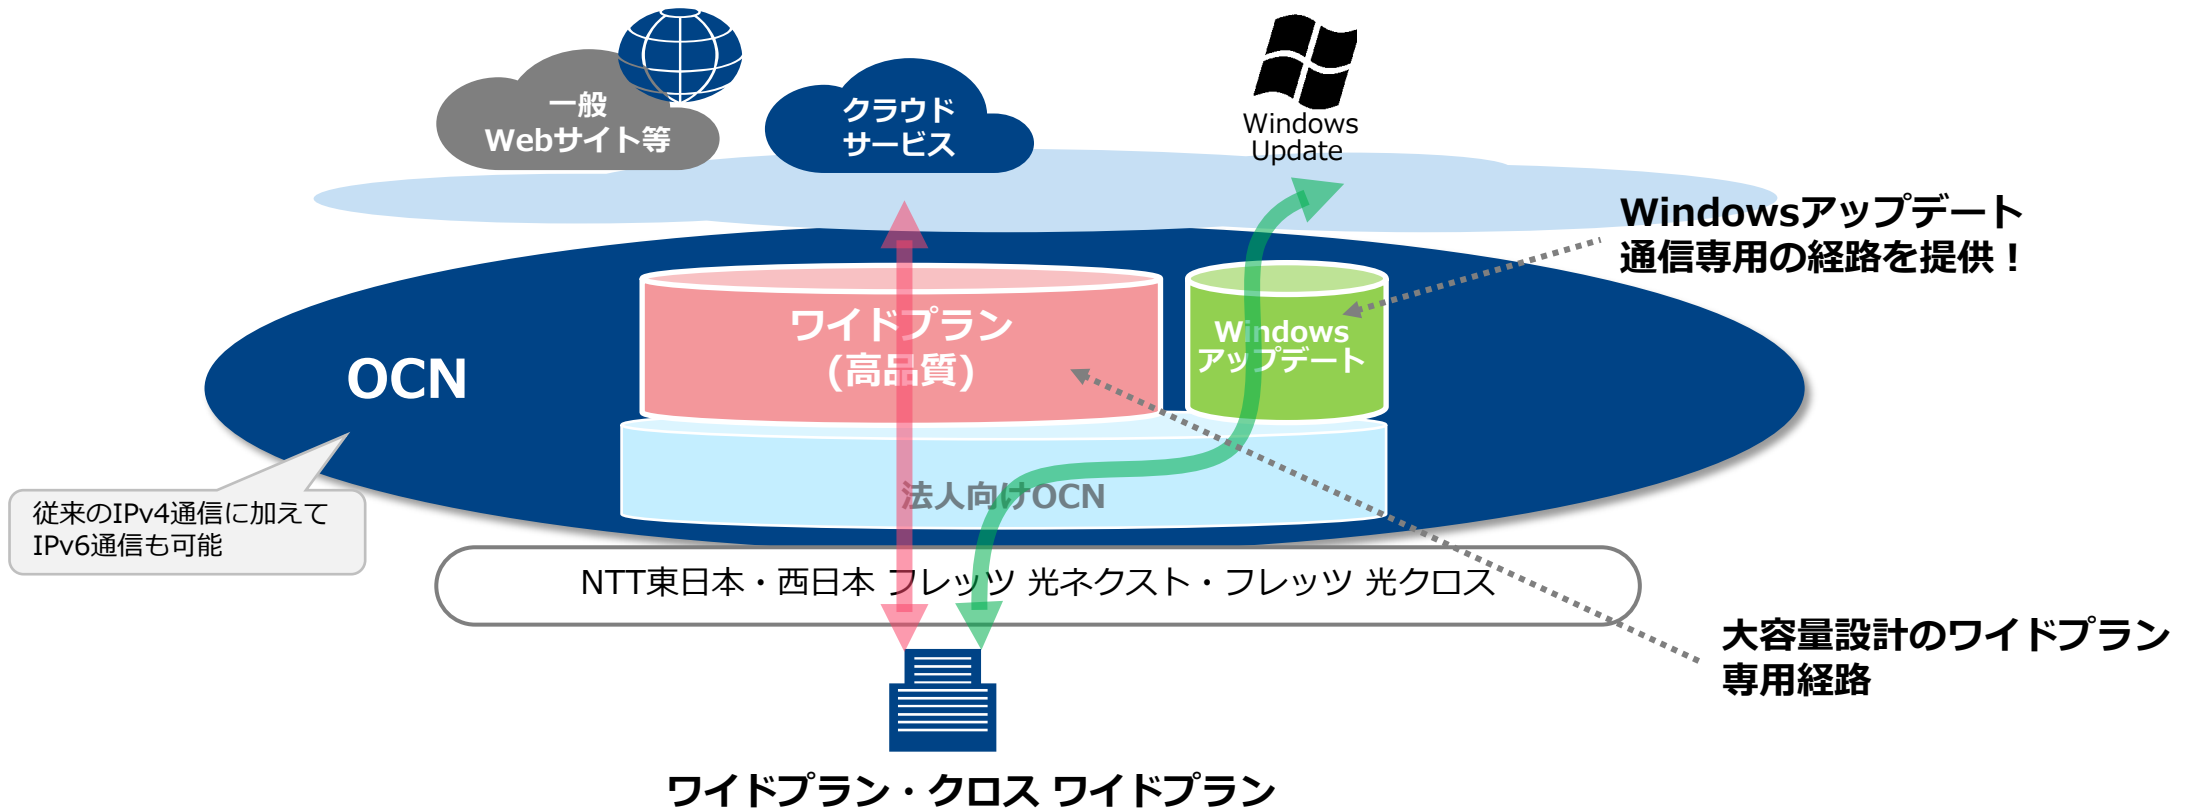

OCN光 IPoEサービス ~ 標準プラン ~

- ・ OCN光 PPPoEサービス接続 (※1) から2倍の設備収容設計！
- ・ 法人向け専用設備のため、個人向けOCNの通信に影響を受けない！
- ・ 従来のIPv4通信に加えてIPv6通信も可能！
- ・ NTT東日本・NTT西日本が提供する通信速度が最大概ね10Gbps (※2) の「フレッツ 光クロス」に対応！

[PPPoE接続イメージ]

[IPoE接続イメージ]

※1: PPP over Ethernetの略。インターネットの利用者とISP事業者間の接続で多く利用されている従来型の接続方式のこと。

※2: 最大通信速度は技術規格上の最大値であり、実際の通信速度を示すものではありません。お客さまの利用環境(端末機器の仕様など)や回線の混雑状況などにより大幅に低下することがあります。

OCN光 IPoEサービス ～ ワイドプラン ～

- ・ 収容設計が標準プラン比で3倍の大容量な法人向け専用設備
- ・ Windowsアップデート通信は別経路に分散！ 業務への影響を最小限に！
- ・ クロス ワイドプラン・ワイドプラン専用の経路！ 他経路の通信の影響を受けない！
- ・ NTT東日本・NTT西日本が提供する通信速度が最大概ね10Gbps (※1) の「フレッツ 光クロス」に対応！

※1: 最大通信速度は技術規格上の最大値であり、実際の通信速度を示すものではありません。お客様の利用環境(端末機器の仕様など)や回線の混雑状況などにより大幅に低下することがあります。

OCN光 IPoEサービス～ ワイドプラン + アプリコントロールA ～

- ・ 大容量のワイドプランの通信設備に加えて、特定アプリ通信 (※1) をさらに別経路へ分散！
- ・ Web会議も一般インターネット通信も安定、快適に！
- ・ フレッツ複数回線導入よりも安価！ フレッツ1本だから複雑なLAN配線も不要！
- ・ NTT東日本・NTT西日本が提供する通信速度が最大概ね10Gbps (※2) の「フレッツ 光クロス」に対応！